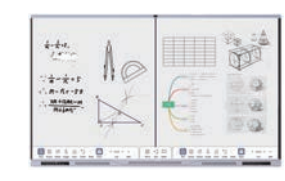

화이트보드 분할화면

화이트보드 2개의 분할 화면(Split+)에서 작동하는 전체 기능은 서로의 간섭 없이 각각의 화이트보드를 독립적으로 판서모드를 사용할 수 있습니다.