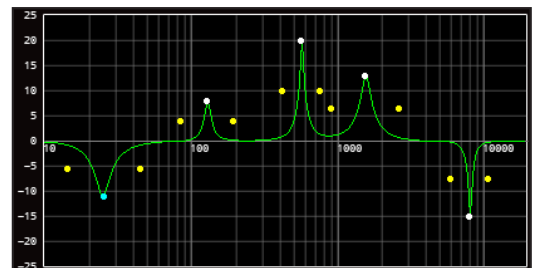

Parametric EQ 조절