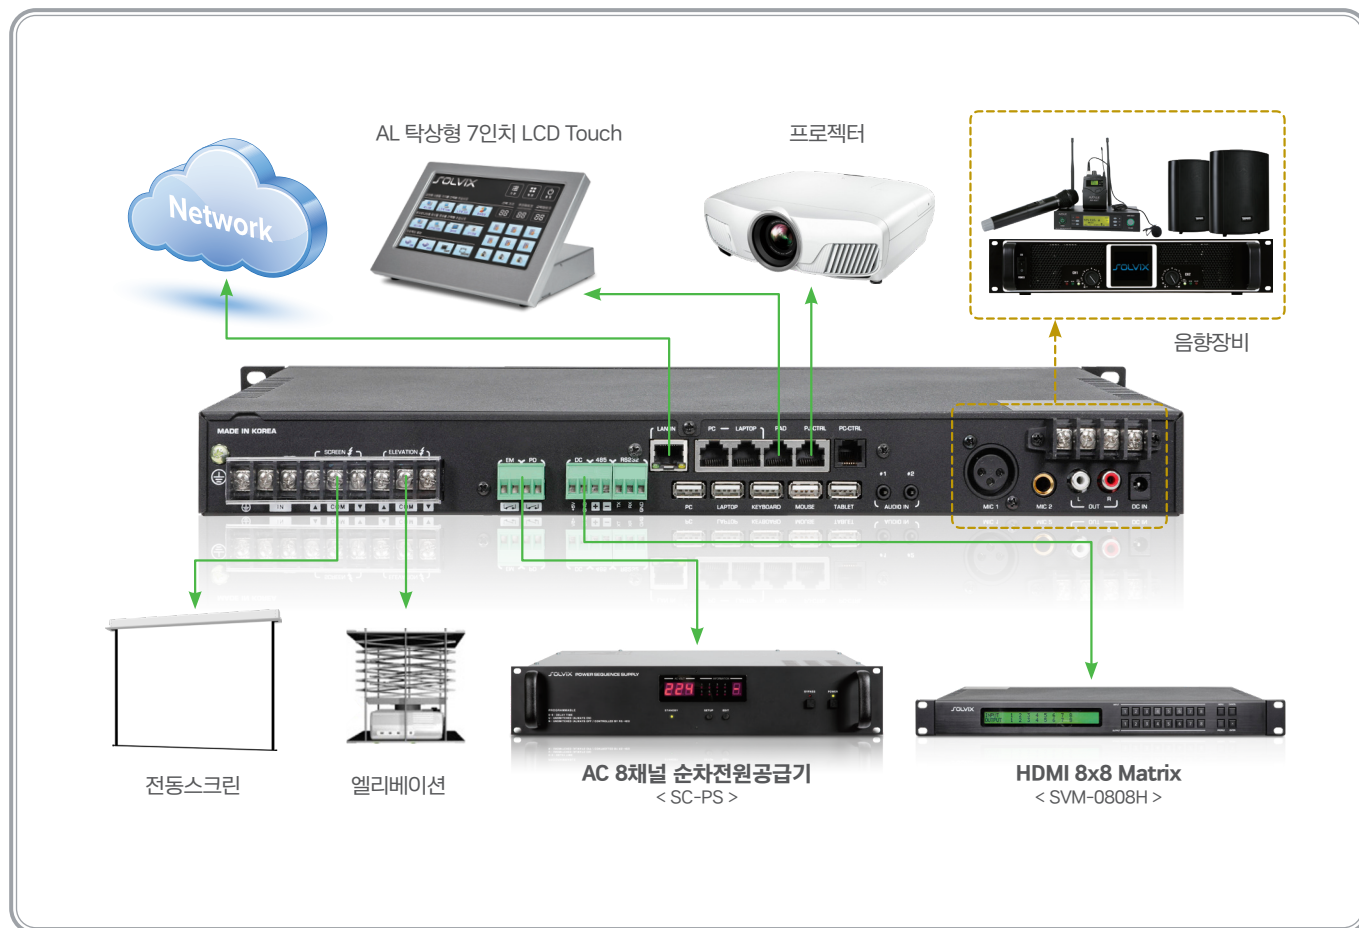

# MCU-1000

MCU-1000은 알루미늄 프레임을 사용한 7인치 LCD 터치와 본체로 구성되었으며, 소회의실, 소강당 등에 AV 기기 및 전동장치 등을 간편하게 제어할 수 있도록 구성된 사용자 맞춤형 보급형 컨트롤러입니다.

## FEATURE

- 제어패드 : AL 탁상형 7인치 LCD 터치
- 빔 프로젝터 RS-232 제어
- 전동스크린 및 엘리베이션 제어(Up / Stop / Down)
- 확장제어단자 : RS-232, RS-485, Relay
- 확장제어 모듈 전원 출력 : DC5V
- USB, LAN 허브내장
- 화재안전기준 EM 신호 연동 할 수 있는 EXT. S/W 내장
- DSP(Digital Signal Processor) Chip 내장
- Parametric Equalizer 지원 : Mic1, 2의 오디오를 개별로 EQ 조절 가능
- Phantom Power 48V On/Off 설정가능
- 컴퓨터 전원제어용 카드 기본제공
- 중앙통합관제 프로그램(Smart Manager) 연동 가능(Optional)

Parametric EQ 조절

## SPECIFICATION

	MCU-1000
터치패드	7인치 LCD Touch (알루미늄 탁상형)
오디오 입력	3.5mm Stereo Jack x 2
오디오 출력	Stereo RCA L/R x 1
DSP EQ	10Band EQ / Graphic Equalizer, Parametric Equalizer (Mic.1, 2 개별 EQ조절 가능)
마이크 입력	Mic1 (Phantom 48V), Mic2 / (각 채널 Bass, Middle, Treble)
시리얼 포트	RS-232 x 2(RJ-45, Euro Terminal), RS-485 x 1(Euro Terminal)
릴레이 포트	Relay x 1(Euro Terminal)
EXT. S/W	1Port(Euro Terminal) / 화재비상방송 연동
PC 제어포트	1Port (RJ-12) - PC 전원제어 보드 기본제공
DC전원 출력	DC 5V (Euro Terminal)
전동장치 제어	AC220V / 전동 Screen, 전동 Elevation (Up/Stop/Down)
USB 허브	PC, Laptop, Tablet, Keyboard, Mouse
LAN 허브	In, PC, Laptop
원격제어(Optional)	네트워크 기반으로 통합 관제 / 원격제어 / 각 강의실 모니터링, 예약기능
사용 전원	DC12V / 5A
제품 크기 / 무게	428(W) x 250(D) x 44(H)mm / 1U 19인치 Rack 타입 / 2.9Kg
 G2B식별번호	23904304