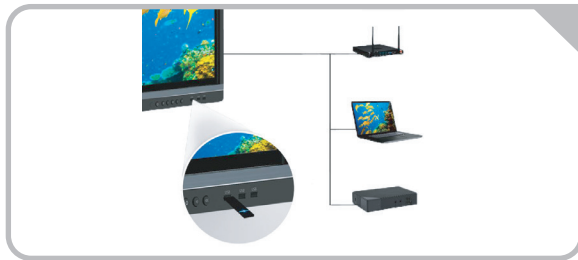

ViewSonic사의 “myviewboard.com”의 솔루션과 통합하면 여러 사용자들은 전 세계 어디에서나 화면을 공유하거나 전송할 수 있습니다. 또한 myViewBoard®를 사용하면 실시간으로 화면에 문서와 이미지를 작성, 강조 표시, 편집 및 변환할 수 있으며, 대화형 디스플레이를 활용하여 회의에서 보다 매력적인 프레젠테이션을 만들 수 있습니다.

UFT(Ultra Fine Touch) 기술

초고화질 터치 기술은 실시간 반응 속도, 이중 펜 인식 및 새로운 3mm 펜으로 필기 정확도가 크게 향상되고 학생과 교사 사이의 상호 작용이 보다 자연스럽게 이루어집니다.

Immersive Stereo Sound

10W 스테레오 스피커와 2.1 스테레오 사운드를 위한 내장형 15W 서브 우퍼로 설계된 디스플레이는 웅장한 사운드와 놀라운 화면 성능을 결합하여 몰입형 멀티미디어 경험을 제공합니다.

SmartPort™

ViewSonic SmartPort™ USB 기능을 사용하면 디스플레이의 전면 USB 포트에 액세스하는 동시에 장치를 디스플레이의 모든 비디오 소스에 연결할 수 있습니다.

ViewBoard® Cast

ViewBoard® Cast는 무선 또는 케이블 네트워크를 통해 1080p 컨텐트의 4방향 분할화면 공유를 사용자의 장치에서 ViewBoard®로 스트리밍 할 수 있는 모바일 장치용 앱입니다.