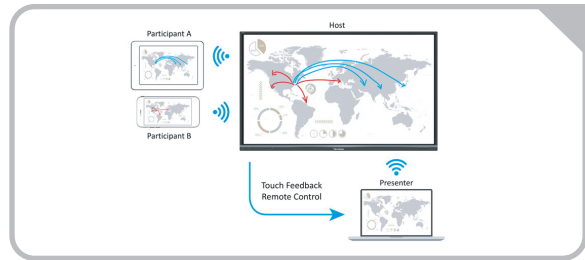

ViewSonic사의 “myviewboard.com”의 솔루션과 통합하면 여러 사용자들은 전 세계 어디에서나 화면을 공유하거나 전송할 수 있습니다. 또한 myViewBoard®를 사용하면 실시간으로 화면에 문서와 이미지를 작성, 강조 표시, 편집 및 변환할 수 있으며, 대화형 디스플레이를 활용하여 회의에서 보다 매력적인 프레젠테이션을 만들 수 있습니다.

UFT(Ultra Fine Touch) 기술

초고화질 터치 기술은 실시간 반응 속도, 이중 펜 인식 및 새로운 3mm 펜으로 필기 정확도가 크게 향상되고 학생과 교사 사이의 상호 작용이 보다 자연스럽게 이루어집니다.

Immersive Stereo Sound

10W 스테레오 스피커와 2.1 스테레오 사운드를 위한 내장형 15W 서브 우퍼로 설계된 디스플레이는 웅장한 사운드와 놀라운 화면 성능을 결합하여 몰입형 멀티미디어 경험을 제공합니다.

SmartPort™

ViewSonic SmartPort™ USB 기능을 사용하면 디스플레이의 전면 USB 포트에 액세스하는 동시에 장치를 디스플레이의 모든 비디오 소스에 연결할 수 있습니다.

ViewBoard® Cast

ViewBoard® Cast는 무선 또는 케이블 네트워크를 통해 1080p 컨텐트의 4방향 분할화면 공유를 사용자의 장치에서 ViewBoard®로 스트리밍 할 수 있는 모바일 장치용 앱입니다.